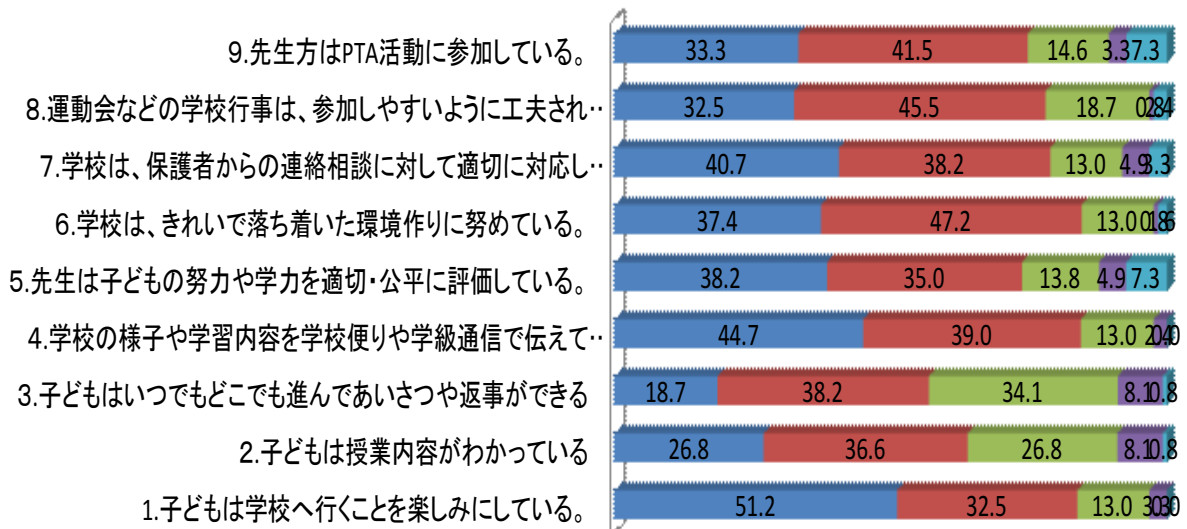

H25保護者評価(3学期)

■A満足できる ■Bだいたい満足 ■Cややそう思う ■Dそう思わない ■Eわからない